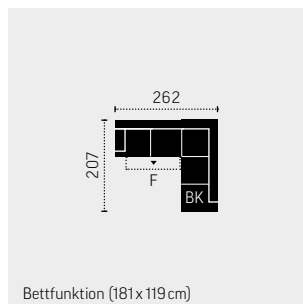

STAND: 08.2025

KOMBI MASSE

C734666
2.5F-OTM/BK

Bettfunktion (181x119 cm)

C734667
OTM/BK-2.5F

Bettfunktion (181x119 cm)

C734660
2.5-OTM

BK: Bettkasten
F: Bettfunktion

Masse in Zentimeter

C734661
OTM-2.5