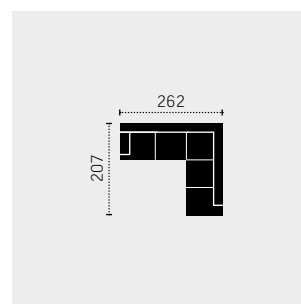

STAND: 08.2025

KOMBI MASSE

C734666
2.5F-OTM/BK

Bettfunktion (181x119 cm)

C734667
OTM/BK-2.5F

Bettfunktion (181x119 cm)

C734660
2.5-OTM

BK: Bettkasten
F: Bettfunktion

Masse in Zentimeter

C734661
OTM-2.5