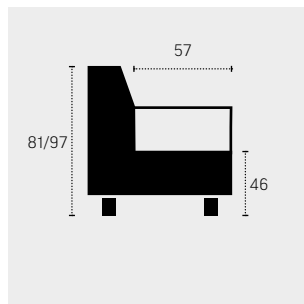

STAND: 08.2025

KOMBI MASSE

C734666
2.5F-OTM/BK

Bettfunktion (181x119 cm)

C734667
OTM/BK-2.5F

Bettfunktion (181x119 cm)

C734660
2.5-OTM

BK: Bettkasten
F: Bettfunktion

Masse in Zentimeter

C734661
OTM-2.5