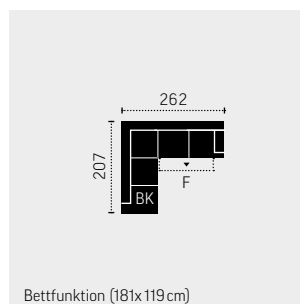

STAND: 08.2025

KOMBI MASSE

C734666
2.5F-OTM/BK

Bettfunktion (181x119 cm)

C734667
OTM/BK-2.5F

Bettfunktion (181x119 cm)

C734660
2.5-OTM

BK: Bettkasten
F: Bettfunktion

Masse in Zentimeter

C734661
OTM-2.5