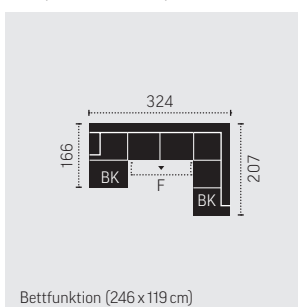

BK: Bettkasten
F: Bettfunktion

Masse in Zentimeter

C649486

REC-2.5

C649491

2.5F-REC/BK

Bettfunktion (190 x 119 cm)

C649492

REC/BK-2.5F

Bettfunktion (190 x 119 cm)

C649589

2.5-OTM Klein

C649590

OTM Klein-2.5

C649595

2.5F-OTM/BK Klein

Bettfunktion (177 x 119 cm)

C649596

OTM/BK Klein-2.5F

Bettfunktion (177 x 119 cm)

C649680

REC-2.5-OTM Klein

C649681

OTM Klein-2.5-REC

C649697

REC/BK-2.5F-OTM/BK Klein

Bettfunktion (246 x 119 cm)

C649698

OTM/BK Klein-2.5F-REC/BK

Bettfunktion (246 x 119 cm)