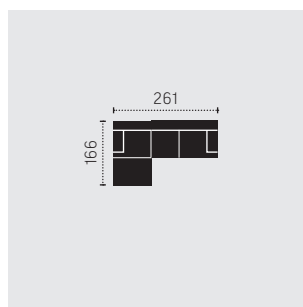

BK: Bettkasten
F: Bettfunktion

Masse in Zentimeter

C649486

REC-2.5

C649491

2.5F-REC/BK

Bettfunktion (190 x 119 cm)

C649492

REC/BK-2.5F

Bettfunktion (190 x 119 cm)

C649589

2.5-OTM Klein

C649590

OTM Klein-2.5

C649595

2.5F-OTM/BK Klein

Bettfunktion (177 x 119 cm)

C649596

OTM/BK Klein-2.5F

Bettfunktion (177 x 119 cm)

C649680

REC-2.5-OTM Klein

C649681

OTM Klein-2.5-REC

C649697

REC/BK-2.5F-OTM/BK Klein

Bettfunktion (246 x 119 cm)

C649698

OTM/BK Klein-2.5F-REC/BK

Bettfunktion (246 x 119 cm)