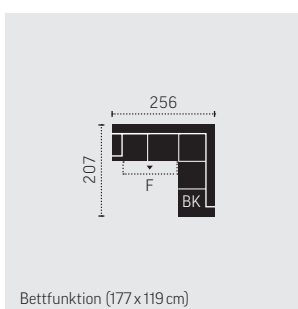

BK: Bettkasten
F: Bettfunktion

Masse in Zentimeter

C649486

REC-2.5

C649491

2.5F-REC/BK

Bettfunktion (190 x 119 cm)

C649492

REC/BK-2.5F

Bettfunktion (190 x 119 cm)

C649589

2.5-OTM Klein

C649590

OTM Klein-2.5

C649595

2.5F-OTM/BK Klein

Bettfunktion (177 x 119 cm)

C649596

OTM/BK Klein-2.5F

Bettfunktion (177 x 119 cm)

C649680

REC-2.5-OTM Klein

C649681

OTM Klein-2.5-REC

C649697

REC/BK-2.5F-OTM/BK Klein

Bettfunktion (246 x 119 cm)

C649698

OTM/BK Klein-2.5F-REC/BK

Bettfunktion (246 x 119 cm)