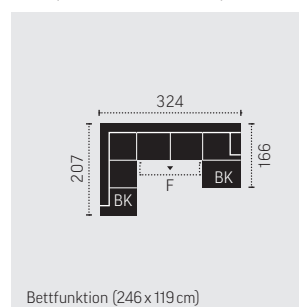

BK: Bettkasten
F: Bettfunktion

Masse in Zentimeter

C649486

REC-2.5

C649491

2.5F-REC/BK

Bettfunktion (190 x 119 cm)

C649492

REC/BK-2.5F

Bettfunktion (190 x 119 cm)

C649589

2.5-OTM Klein

C649590

OTM Klein-2.5

C649595

2.5F-OTM/BK Klein

Bettfunktion (177 x 119 cm)

C649596

OTM/BK Klein-2.5F

Bettfunktion (177 x 119 cm)

C649680

REC-2.5-OTM Klein

C649681

OTM Klein-2.5-REC

C649697

REC/BK-2.5F-OTM/BK Klein

Bettfunktion (246 x 119 cm)

C649698

OTM/BK Klein-2.5F-REC/BK

Bettfunktion (246 x 119 cm)