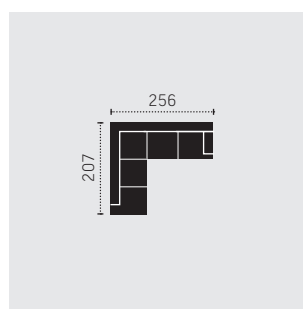

BK: Bettkasten
F: Bettfunktion

Masse in Zentimeter

C649486

REC-2.5

C649491

2.5F-REC/BK

Bettfunktion (190 x 119 cm)

C649492

REC/BK-2.5F

Bettfunktion (190 x 119 cm)

C649589

2.5-OTM Klein

C649590

OTM Klein-2.5

C649595

2.5F-OTM/BK Klein

Bettfunktion (177 x 119 cm)

C649596

OTM/BK Klein-2.5F

Bettfunktion (177 x 119 cm)

C649680

REC-2.5-OTM Klein

C649681

OTM Klein-2.5-REC

C649697

REC/BK-2.5F-OTM/BK Klein

Bettfunktion (246 x 119 cm)

C649698

OTM/BK Klein-2.5F-REC/BK

Bettfunktion (246 x 119 cm)