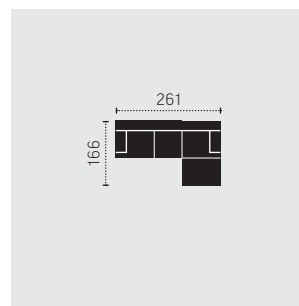

BK: Bettkasten
F: Bettfunktion

Masse in Zentimeter

C649486

REC-2.5

C649491

2.5F-REC/BK

Bettfunktion (190 x 119 cm)

C649492

REC/BK-2.5F

Bettfunktion (190 x 119 cm)

C649589

2.5-OTM Klein

C649590

OTM Klein-2.5

C649595

2.5F-OTM/BK Klein

Bettfunktion (177 x 119 cm)

C649596

OTM/BK Klein-2.5F

Bettfunktion (177 x 119 cm)

C649680

REC-2.5-OTM Klein

C649681

OTM Klein-2.5-REC

C649697

REC/BK-2.5F-OTM/BK Klein

Bettfunktion (246 x 119 cm)

C649698

OTM/BK Klein-2.5F-REC/BK

Bettfunktion (246 x 119 cm)