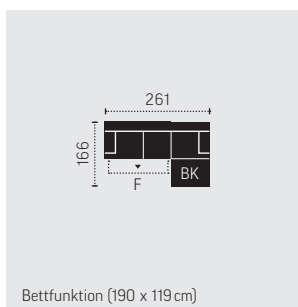

BK: Bettkasten
F: Bettfunktion

Masse in Zentimeter

C649486

REC-2.5

C649491

2.5F-REC/BK

Bettfunktion (190 x 119 cm)

C649492

REC/BK-2.5F

Bettfunktion (190 x 119 cm)

C649589

2.5-OTM Klein

C649590

OTM Klein-2.5

C649595

2.5F-OTM/BK Klein

Bettfunktion (177 x 119 cm)

C649596

OTM/BK Klein-2.5F

Bettfunktion (177 x 119 cm)

C649680

REC-2.5-OTM Klein

C649681

OTM Klein-2.5-REC

C649697

REC/BK-2.5F-OTM/BK Klein

Bettfunktion (246 x 119 cm)

C649698

OTM/BK Klein-2.5F-REC/BK

Bettfunktion (246 x 119 cm)