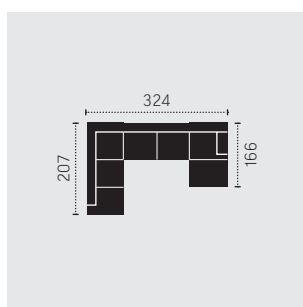

BK: Bettkasten
F: Bettfunktion

Masse in Zentimeter

C649486

REC-2.5

C649491

2.5F-REC/BK

Bettfunktion (190 x 119 cm)

C649492

REC/BK-2.5F

Bettfunktion (190 x 119 cm)

C649589

2.5-OTM Klein

C649590

OTM Klein-2.5

C649595

2.5F-OTM/BK Klein

Bettfunktion (177 x 119 cm)

C649596

OTM/BK Klein-2.5F

Bettfunktion (177 x 119 cm)

C649680

REC-2.5-OTM Klein

C649681

OTM Klein-2.5-REC

C649697

REC/BK-2.5F-OTM/BK Klein

Bettfunktion (246 x 119 cm)

C649698

OTM/BK Klein-2.5F-REC/BK

Bettfunktion (246 x 119 cm)