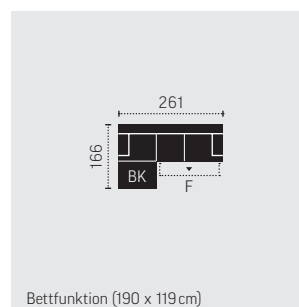

BK: Bettkasten
F: Bettfunktion

Masse in Zentimeter

C649486

REC-2.5

C649491

2.5F-REC/BK

Bettfunktion (190 x 119 cm)

C649492

REC/BK-2.5F

Bettfunktion (190 x 119 cm)

C649589

2.5-OTM Klein

C649590

OTM Klein-2.5

C649595

2.5F-OTM/BK Klein

Bettfunktion (177 x 119 cm)

C649596

OTM/BK Klein-2.5F

Bettfunktion (177 x 119 cm)

C649680

REC-2.5-OTM Klein

C649681

OTM Klein-2.5-REC

C649697

REC/BK-2.5F-OTM/BK Klein

Bettfunktion (246 x 119 cm)

C649698

OTM/BK Klein-2.5F-REC/BK

Bettfunktion (246 x 119 cm)