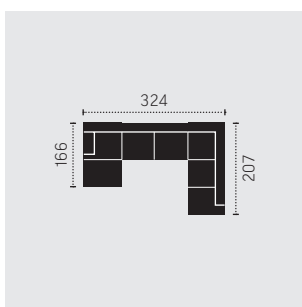

BK: Bettkasten
F: Bettfunktion

Masse in Zentimeter

C649486

REC-2.5

C649491

2.5F-REC/BK

Bettfunktion (190 x 119 cm)

C649492

REC/BK-2.5F

Bettfunktion (190 x 119 cm)

C649589

2.5-OTM Klein

C649590

OTM Klein-2.5

C649595

2.5F-OTM/BK Klein

Bettfunktion (177 x 119 cm)

C649596

OTM/BK Klein-2.5F

Bettfunktion (177 x 119 cm)

C649680

REC-2.5-OTM Klein

C649681

OTM Klein-2.5-REC

C649697

REC/BK-2.5F-OTM/BK Klein

Bettfunktion (246 x 119 cm)

C649698

OTM/BK Klein-2.5F-REC/BK

Bettfunktion (246 x 119 cm)