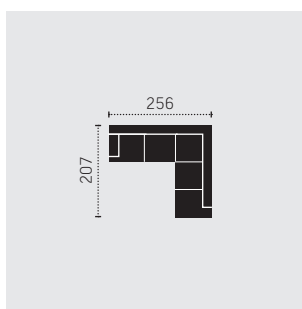

BK: Bettkasten
F: Bettfunktion

Masse in Zentimeter

C649486

REC-2.5

C649491

2.5F-REC/BK

Bettfunktion (190 x 119 cm)

C649492

REC/BK-2.5F

Bettfunktion (190 x 119 cm)

C649589

2.5-OTM Klein

C649590

OTM Klein-2.5

C649595

2.5F-OTM/BK Klein

Bettfunktion (177 x 119 cm)

C649596

OTM/BK Klein-2.5F

Bettfunktion (177 x 119 cm)

C649680

REC-2.5-OTM Klein

C649681

OTM Klein-2.5-REC

C649697

REC/BK-2.5F-OTM/BK Klein

Bettfunktion (246 x 119 cm)

C649698

OTM/BK Klein-2.5F-REC/BK

Bettfunktion (246 x 119 cm)