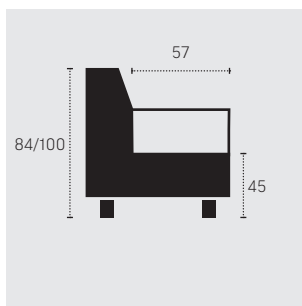

STAND: 10/2024

KOMBI MASSE