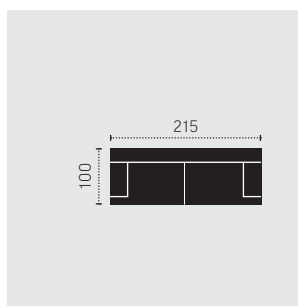

C649300

3ER Sofa