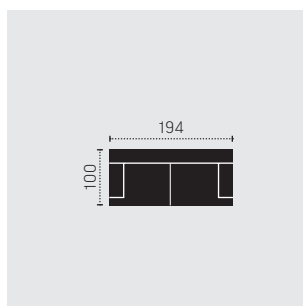

C649250

2.5ER Sofa