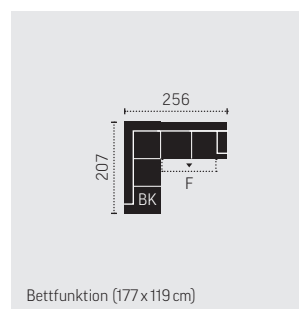

BK: Bettkasten
F: Bettfunktion

Masse in Zentimeter

C649486

REC-2.5

C649491

2.5F-REC/BK

Bettfunktion (190 x 119 cm)

C649492

REC/BK-2.5F

Bettfunktion (190 x 119 cm)

C649589

2.5-OTM Klein

C649590

OTM Klein-2.5

C649595

2.5F-OTM/BK Klein

Bettfunktion (177 x 119 cm)

C649596

OTM/BK Klein-2.5F

Bettfunktion (177 x 119 cm)

C649680

REC-2.5-OTM Klein

C649681

OTM Klein-2.5-REC

C649697

REC/BK-2.5F-OTM/BK Klein

Bettfunktion (246 x 119 cm)

C649698

OTM/BK Klein-2.5F-REC/BK

Bettfunktion (246 x 119 cm)