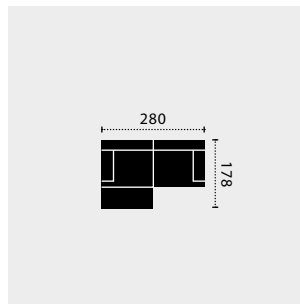

STAND: 08/2025

KOMBI MASSE

C838560 1.5-REC

C838561 REC-1.5

C838530 Bigsofa

Masse in Zentimeter

C838630 Gigasofa

C838805 Hocker

REC-2-OTM-Klein

KST

Armteilkissen

2-OTM-Klein

Kissen

1.5er

2-REC

HO quadratisch