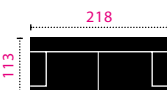

Liege

1ELT-AT-RE

2.5-E2.5AT

Megasofa

Zwischenhocker

2.5er

1ELT-100-AT-REC-RE

2-REC