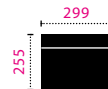

STAND: 08/2025

KOMBI MASSE

C838560 1.5-REC

C838561 REC-1.5

C838530 Bigsofa

Masse in Zentimeter

C838630 Gigasofa

C838805 Hocker

REC-2-OTM-Klein

KST

Armteilkissen

2-OTM-Klein

Kissen

1.5er

2-REC

HO quadratisch