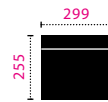

STAND: 08/2025

KOMBI MASSE

C838560 1.5-REC

C838561 REC-1.5

C838530 Bigsofa

Masse in Zentimeter

C838630 Gigasofa

C838805 Hocker

REC-2-OTM-Klein

KST

Armteilkissen

2-OTM-Klein

Kissen

1.5er

2-REC

HO quadratisch