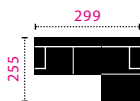

Liege

1ELT-AT-RE

2.5-E2.5AT

Megasofa

Zwischenhocker

2.5er

1ELT-100-AT-REC-RE

2-REC