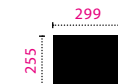

Liege

1ELT-AT-RE

2.5-E2.5AT

Megasofa

Zwischenhocker

2.5er

1ELT-100-AT-REC-RE

2-REC