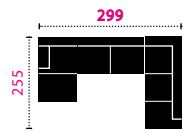

STAND: 08/2025

KOMBI MASSE

C838560 1.5-REC

C838561 REC-1.5

C838530 Bigsofa

Masse in Zentimeter

C838630 Gigasofa

C838805 Hocker

REC-2-OTM-Klein

KST

Armteilkissen

2-OTM-Klein

Kissen

1.5er

2-REC

HO quadratisch