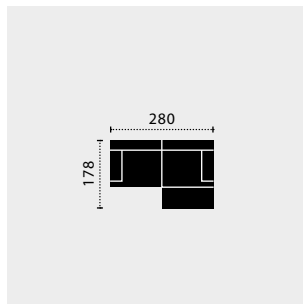

STAND: 08/2025

KOMBI MASSE

C838560 1.5-REC

C838561 REC-1.5

C838530 Bigsofa

Masse in Zentimeter

C838630 Gigasofa

C838805 Hocker

REC-2-OTM-Klein

KST

Armteilkissen

2-OTM-Klein

Kissen

1.5er

2-REC

HO quadratisch