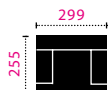

STAND: 08/2025

KOMBI MASSE

C838560 1.5-REC

C838561 REC-1.5

C838530 Bigsofa

Masse in Zentimeter

C838630 Gigasofa

C838805 Hocker

REC-2-OTM-Klein

KST

Armteilkissen

2-OTM-Klein

Kissen

1.5er

2-REC

HO quadratisch

REC

Sessel

HO rechteckig

Ecke

2er

Hockerbank

REC-RE

3er