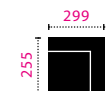

STAND: 08/2025

KOMBI MASSE

C838560 1.5-REC

C838561 REC-1.5

C838530 Bigsofa

Masse in Zentimeter

C838630 Gigasofa

C838805 Hocker

REC-2-OTM-Klein

KST

Armteilkissen

2-OTM-Klein

Kissen

1.5er

2-REC

HO quadratisch

REC

Sessel

HO rechteckig

Ecke

2er

Hockerbank

REC-RE

3er

Liege

1ELT-AT-RE

2.5-E2.5AT

Megasofa

Zwischenhocker

2.5er

1ELT-100-AT-REC-RE

2-REC