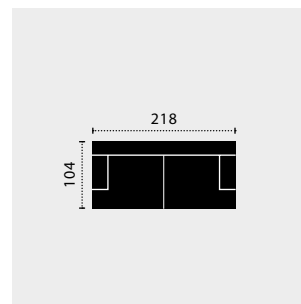

STAND: 08/2025

KOMBI MASSE

C838560 1.5-REC

C838561 REC-1.5

C838530 Bigsofa

Masse in Zentimeter

C838630 Gigasofa

C838805 Hocker

REC-2-OTM-Klein

KST

Armteilkissen

2-OTM-Klein

Kissen

1.5er

2-REC

HO quadratisch