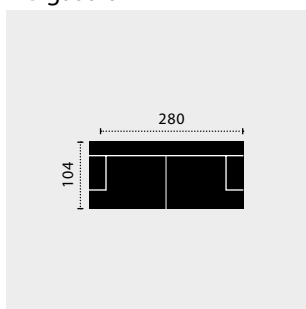

STAND: 08/2025

KOMBI MASSE

C838560 1.5-REC

C838561 REC-1.5

C838530 Bigsofa

Masse in Zentimeter

C838630 Gigasofa

C838805 Hocker

REC-2-OTM-Klein

KST

Armteilkissen

2-OTM-Klein

Kissen

1.5er

2-REC

HO quadratisch