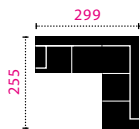

STAND: 08/2025

KOMBI MASSE

C838560 1.5-REC

C838561 REC-1.5

C838530 Bigsofa

Masse in Zentimeter

C838630 Gigasofa

C838805 Hocker

REC-2-OTM-Klein

KST

Armteilkissen

2-OTM-Klein

Kissen

1.5er

2-REC

HO quadratisch