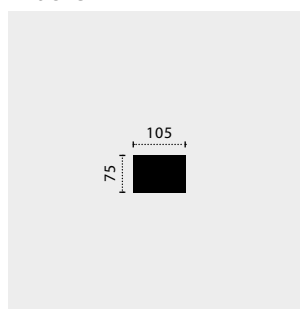

STAND: 08/2025

KOMBI MASSE

C838560 1.5-REC

C838561 REC-1.5

C838530 Bigsofa

Masse in Zentimeter

C838630 Gigasofa

C838805 Hocker

REC-2-OTM-Klein

KST

Armteilkissen

2-OTM-Klein

Kissen

1.5er

2-REC

HO quadratisch