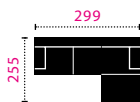

STAND: 08/2025

KOMBI MASSE

C838560 1.5-REC

C838561 REC-1.5

C838530 Bigsofa

Masse in Zentimeter

C838630 Gigasofa

C838805 Hocker

REC-2-OTM-Klein

KST

Armteilkissen

2-OTM-Klein

Kissen

1.5er

2-REC

HO quadratisch